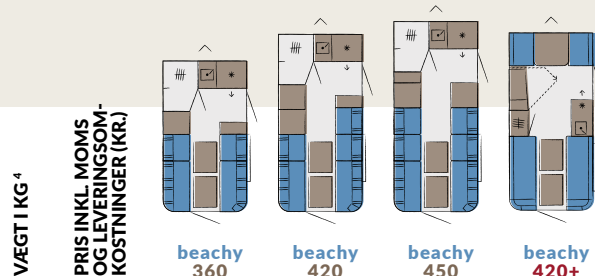

Karosseri

- Cykelholder placeret på træktøjet
- Træktøjskasse (alu transportboks)
- Special staffering "havblå", "solgul", "pink" eller "lavendel"

Opholdsrum

- Foldbar opbevaringsboks i naturmateriale, der passer til opbevaringsrum køkken beige
- Foldbar opbevaringsboks i naturmateriale, der passer til opbevaringsrum hængereol, størrelse M, sæt med 2 i beige
- Foldbar opbevaringsboks i naturmateriale, der passer til opbevaringsrum sideboard (hjulkasse), størrelse XXS, i beige
- Foldbar opbevaringsboks i naturmateriale, der passer til opbevaringsrum sideboard (hjulkasse), størrelse XXS, i brun
- Foldbar opbevaringsboks i naturmateriale, der passer til opbevaringsrum sideboard, størrelse XS, i beige
- Foldbar opbevaringsboks i naturmateriale, der passer til opbevaringsrum sideboard, størrelse XS, i brun
- Foldbar opbevaringsboks i naturmateriale, der passer til opbevaringsrum siddebænk, størrelse L, sæt med 2 i beige

Stofkombinationer

- Polstring af opholds- og liggestole i "Ocean midnight" fløjsstof

Bad

- Sammenklappelig skillevæg til toiletrum / multifunktionel væg
- Transportabelt toilet THETFORD Porta Potti 565P inkl. THETFORD-bundplade

Vand/elektronik

- Elvarme 230 V, 1 kW varmeeffekt, med ventilationsfunktion
- Forberedelse til uafhængighedspakke inkl. laderegulator med booster og batterikasse

Landespecifikt

- Godkendelsesdokumenter⁷

• Standardudstyr

o Specialudstyr

- teknisk set ikke til rådighed

Generelle oplysninger

Prisliste BEACHY sæson 2026, Stand 01.08.2025

De nævnte priser gælder kun i forbindelse med standardudstyret. Efterfølgende fabriksmonteret udstyr kan være forbundet med ekstra omkostninger eller være umuligt.

Tyskland

BEACHY er et mærke fra Hobby Group.

Hobby-Wohnwagenwerk
Harald Striewski GmbH
Harald-Striewski-Straße 15
24787 Fockbek/Rendsburg
www.hobby-caravan.de
www.facebook.com/hobby.de